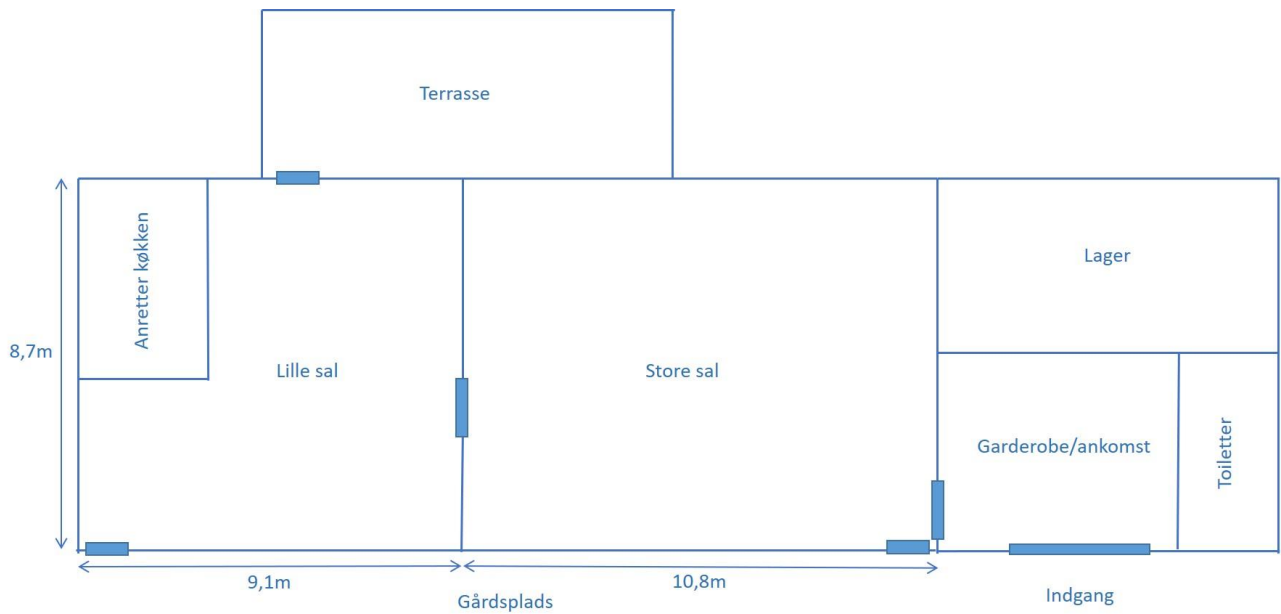

KAPACITET

MÅL/FORHOLD

OPSTILLING VED RUNDE BORDE

OPSTILLING VED LANGE BORDE

OPSTILLING I HESTESKO(E)