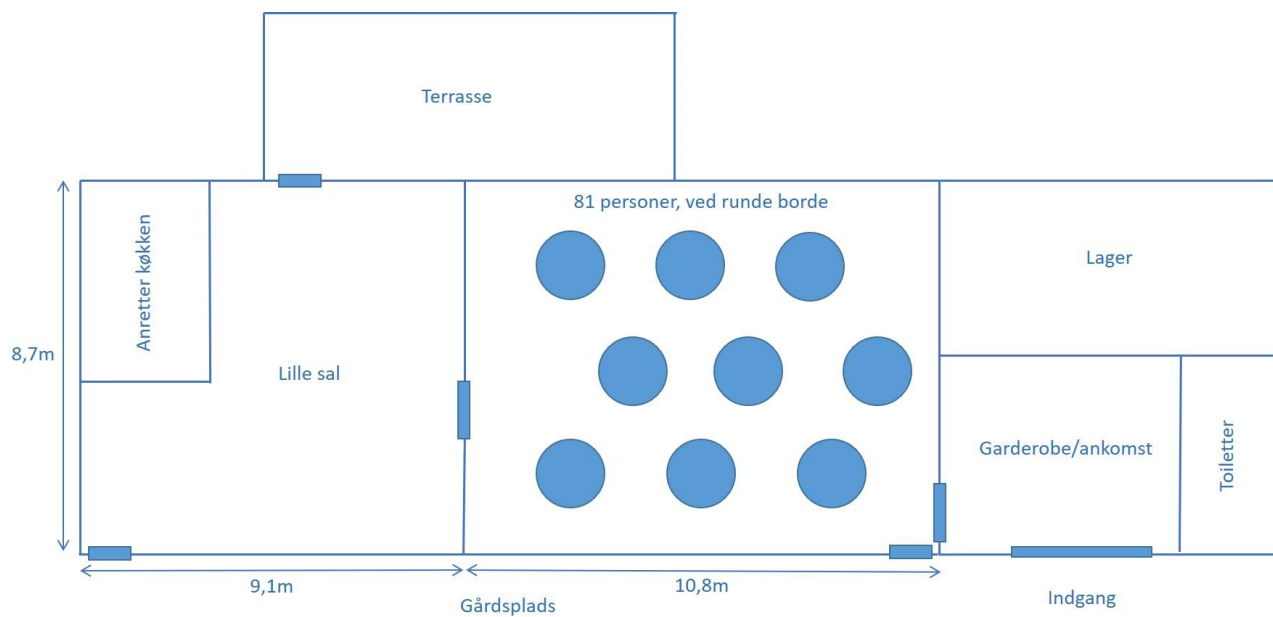

KAPACITET

MÅL/FORHOLD

OPSTILLING VED RUNDE BORDE

OPSTILLING VED LANGE BORDE

OPSTILLING I HESTESKO(E)