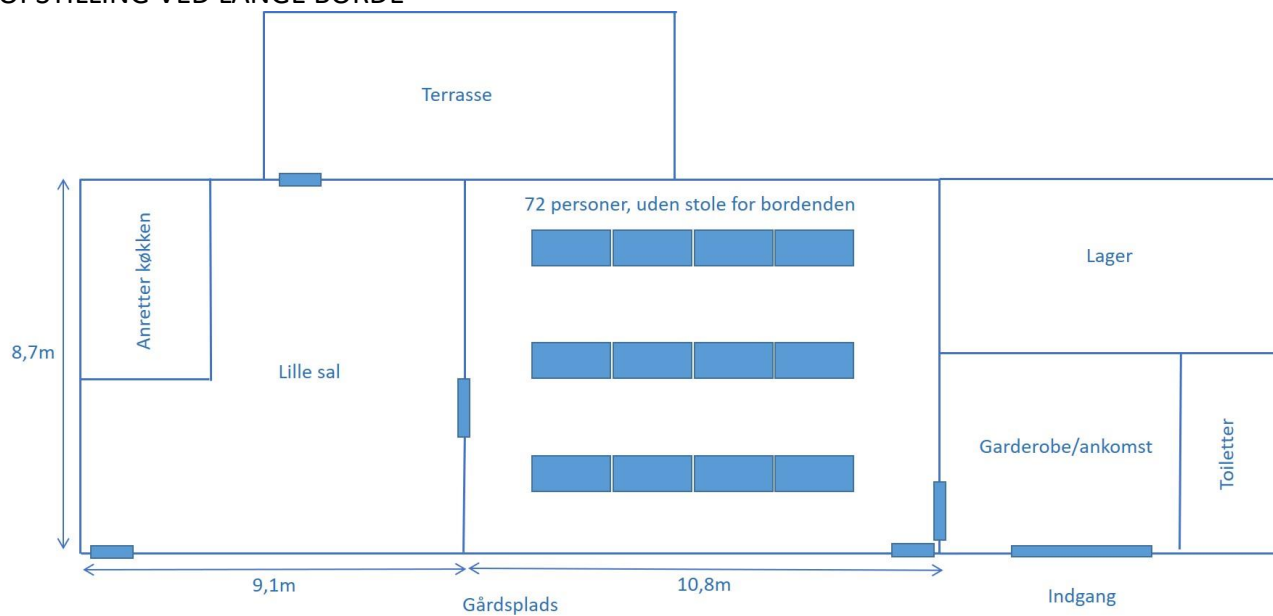

KAPACITET

MÅL/FORHOLD

OPSTILLING VED RUNDE BORDE

OPSTILLING VED LANGE BORDE

OPSTILLING I HESTESKO(E)