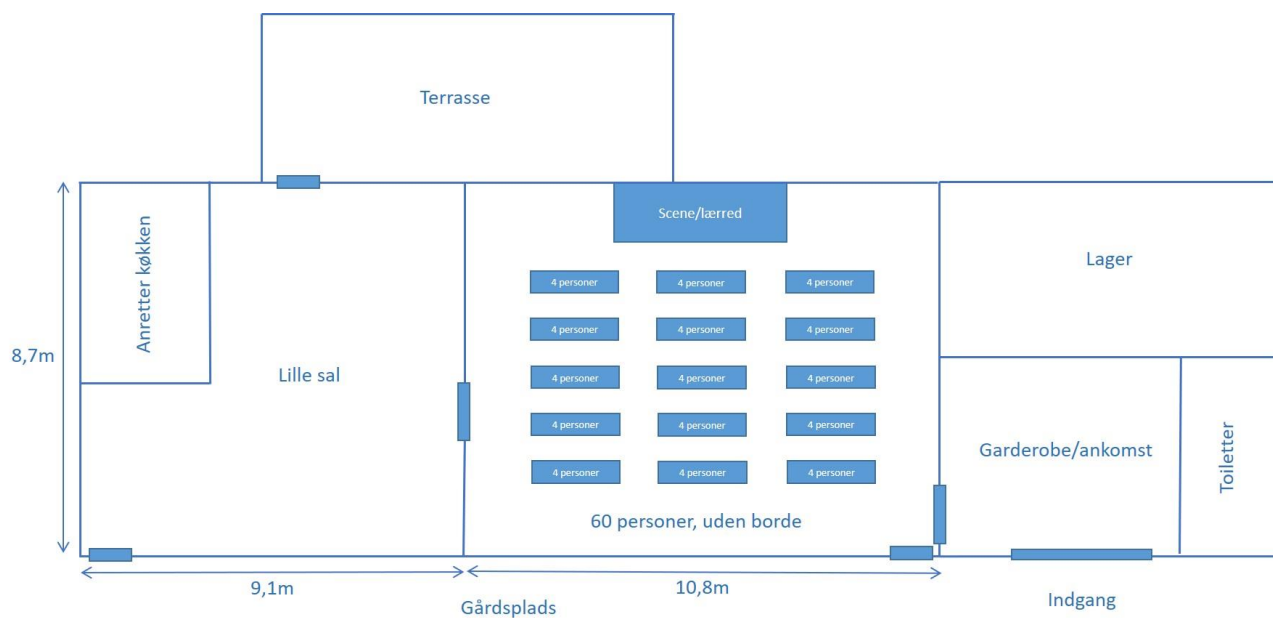

OPSTILLING I KONFERENCESTIL – UDEN BORDE