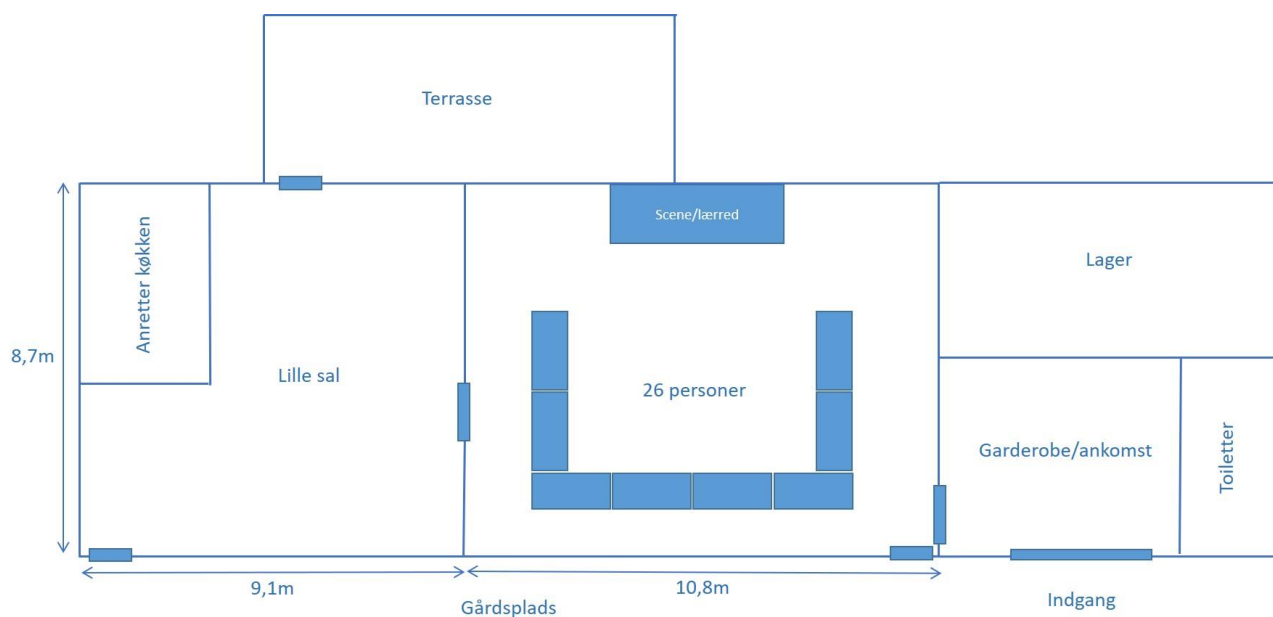

KAPACITET

MÅL/FORHOLD

## OPSTILLING I HESTESKO