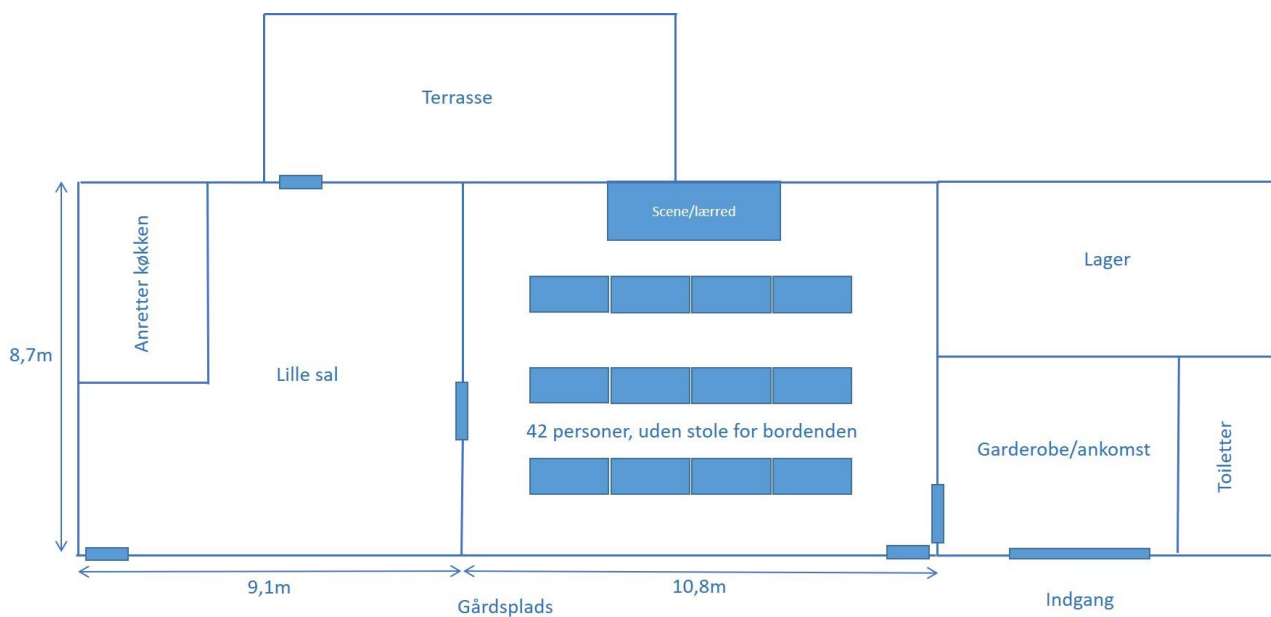

OPSTILLING I KONFERENCESTIL – SKOLEBORD