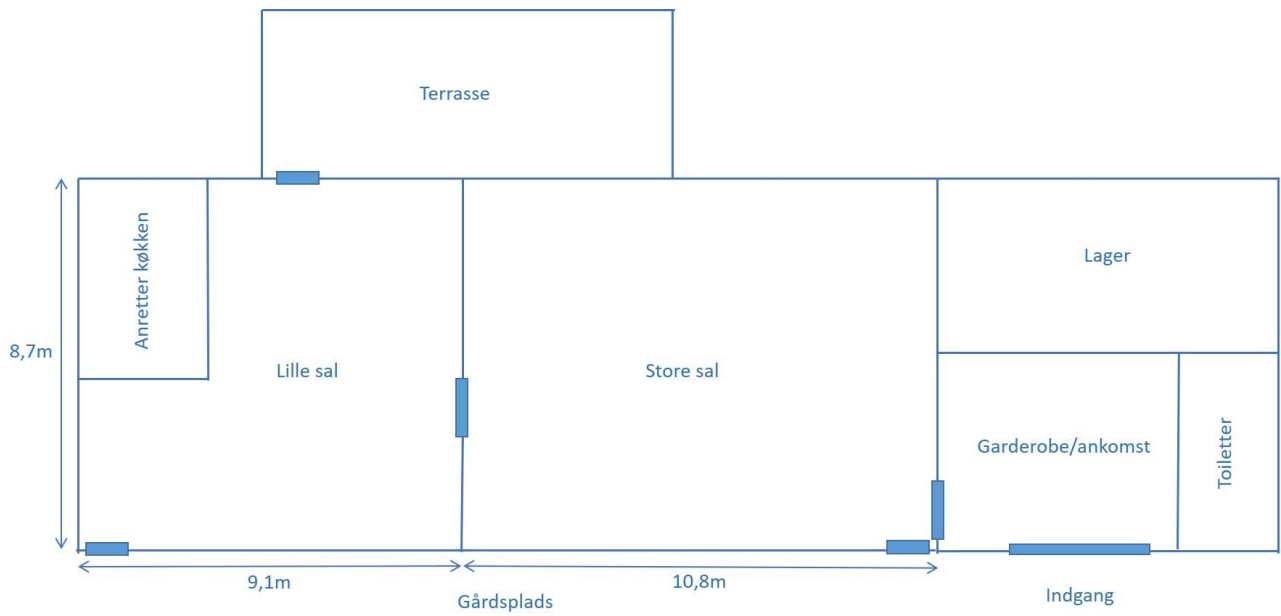

KAPACITET

MÅL/FORHOLD

## OPSTILLING I HESTESKO